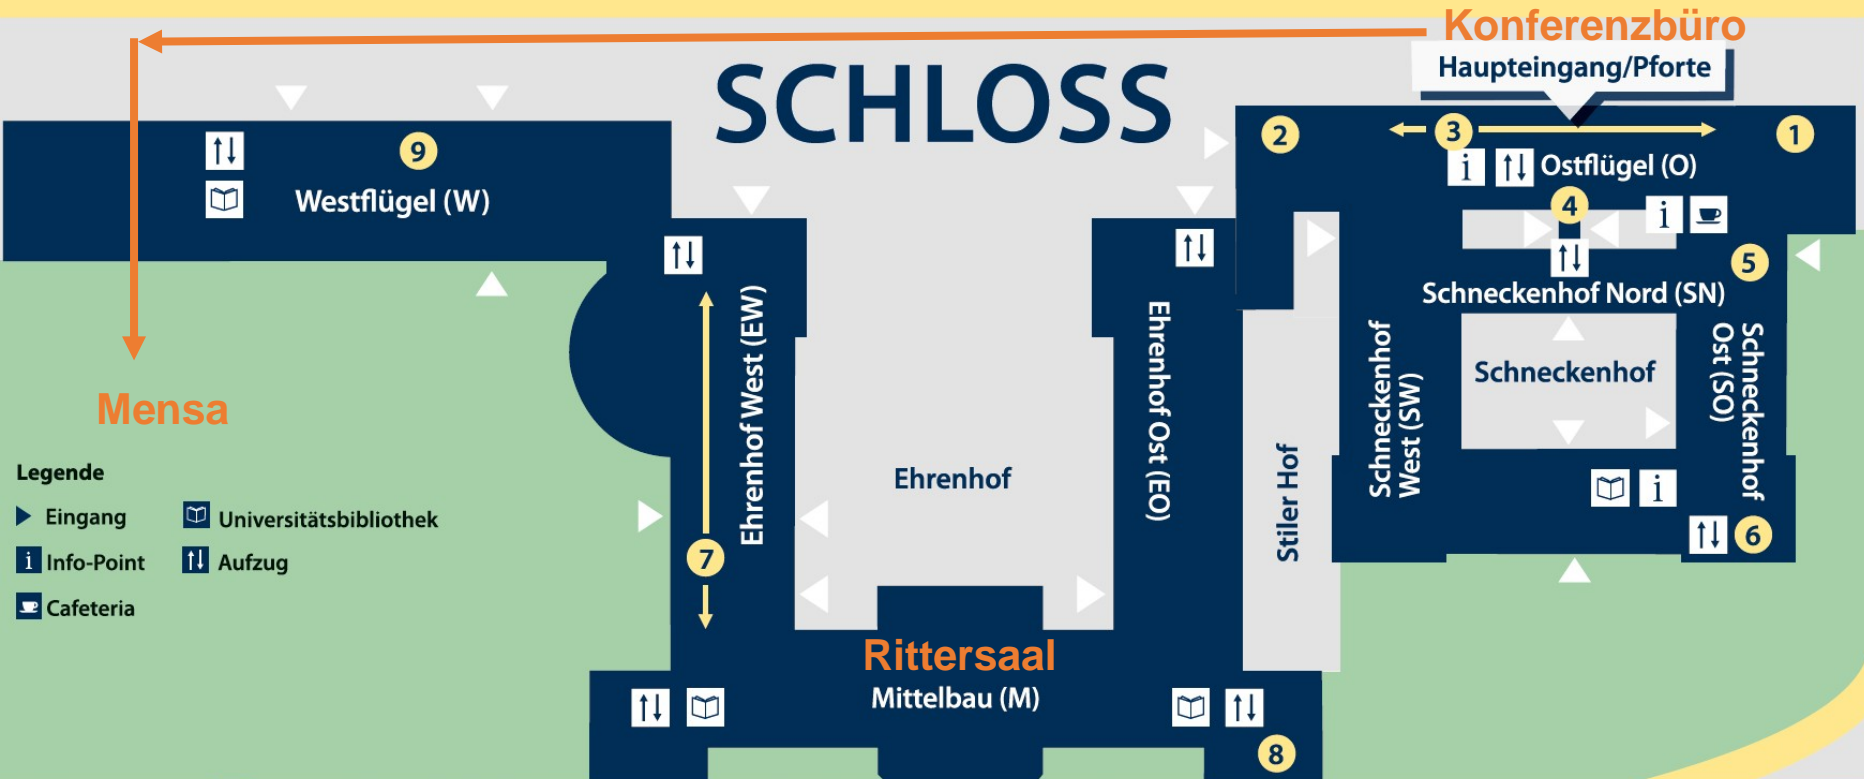

CAMPUS WEST

1 O 048
Ostflügel, Erdgeschoss

2 O 102
Aula, 1. Obergeschoss

3 O 126 bis O 151
Ostflügel, 1. Obergeschoss

4 SN 163 / SN 169
Schneckenhof Nord, halbe Treppe

5 SO 108
Schneckenhof Ost, 1. Obergeschoss

6 SO 115 bis SO 422
Schneckenhof Ost (Bahnhofsturm),
1.-4. Obergeschoss

7 EW 145 bis EW 169
Ehrenhof West, 1. Obergeschoss

EW 242
Ehrenhof West, 2. Obergeschoss

8 M 003
Mittelbau, Erdgeschoss

9 W 117 und W 114
Westflügel, 1. Obergeschoss

10 L9, 1-2
Hörsaal 004, Erdgeschoss

11 L7, 3-5
Raum 001, Erdgeschoss

12 A5 B144
Bauteil B, 1. Obergeschoss

13 A5 B243 und B244
Bauteil B, 2. Obergeschoss

14 A5 C012 bis C015
Bauteil C, Erdgeschoss

15 B6 A001 und B6 A101
Bauteil A

16 Audimax
A3, Erdgeschoss

Bismarckstraße

SCHLOSS

Richtung Bahnhof

Legende

- Eingang
- Universitätsbibliothek
- Info-Point
- Aufzug
- Cafeteria