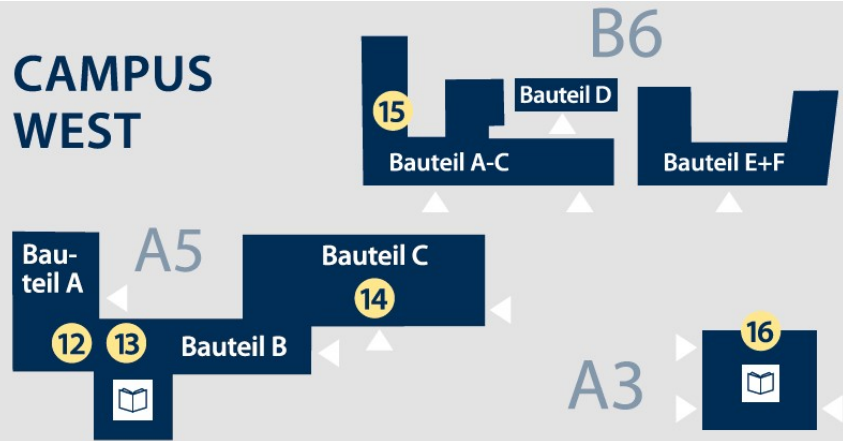

CAMPUS WEST

1 O 048
Ostflügel, Erdgeschoss

2 O 102
Aula, 1. Obergeschoss

3 O 126 bis O 151
Ostflügel, 1. Obergeschoss

4 SN 163 / SN 169
Schneckenhof Nord, halbe Treppe

5 SO 108
Schneckenhof Ost, 1. Obergeschoss

6 SO 115 bis SO 422
Schneckenhof Ost (Bahnhofsturm),
1.-4. Obergeschoss

7 EW 145 bis EW 169
Ehrenhof West, 1. Obergeschoss

EW 242
Ehrenhof West, 2. Obergeschoss

8 M 003
Mittelbau, Erdgeschoss

9 W 117 und W 114
Westflügel, 1. Obergeschoss

10 L9, 1-2
Hörsaal 004, Erdgeschoss

11 L7, 3-5
Raum 001, Erdgeschoss

12 A5 B144
Bauteil B, 1. Obergeschoss

13 A5 B243 und B244
Bauteil B, 2. Obergeschoss

14 A5 C012 bis C015
Bauteil C, Erdgeschoss

15 B6 A001 und B6 A101
Bauteil A

16 Audimax
A3, Erdgeschoss

Bismarckstraße

SCHLOSS

Richtung Bahnhof

Legende

- Eingang
- Universitätsbibliothek
- Info-Point
- Aufzug
- Cafeteria