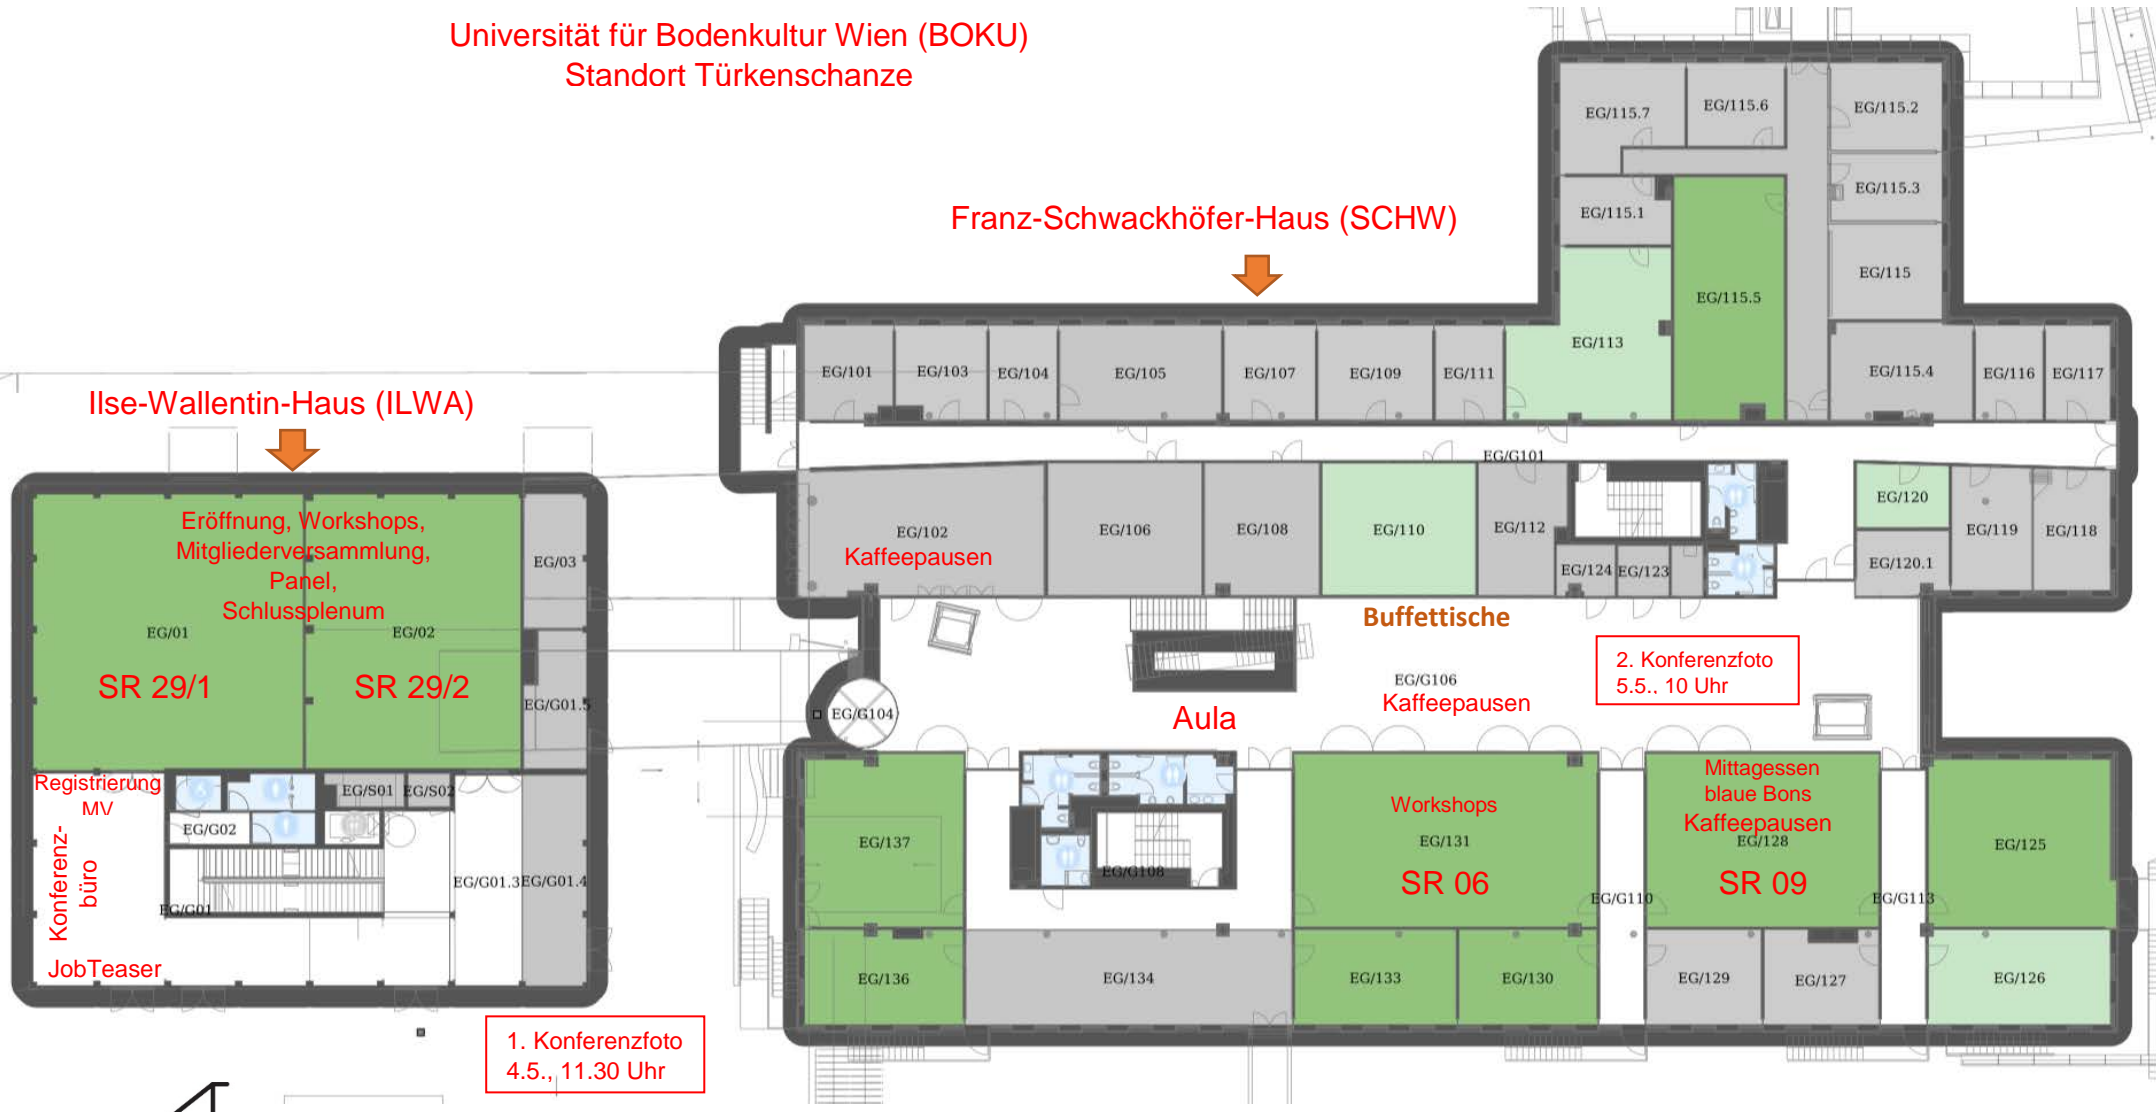

Universität für Bodenkultur Wien (BOKU)
Standort Türkenschanze

Franz-Schwackhöfer-Haus (SCHW)

Ilse-Wallentin-Haus (ILWA)

1. Konferenzfoto
4.5., 11.30 Uhr

2. Konferenzfoto
5.5.. 10 Uhr

Abfahrt Bus zum Heurigen
5.5., 16.30 Uhr

Peter-Jordan-Straße 82, 1190 Wien

TÜWI
siehe Lageplan
Türkenschanze

Mittagessen gelbe Bons