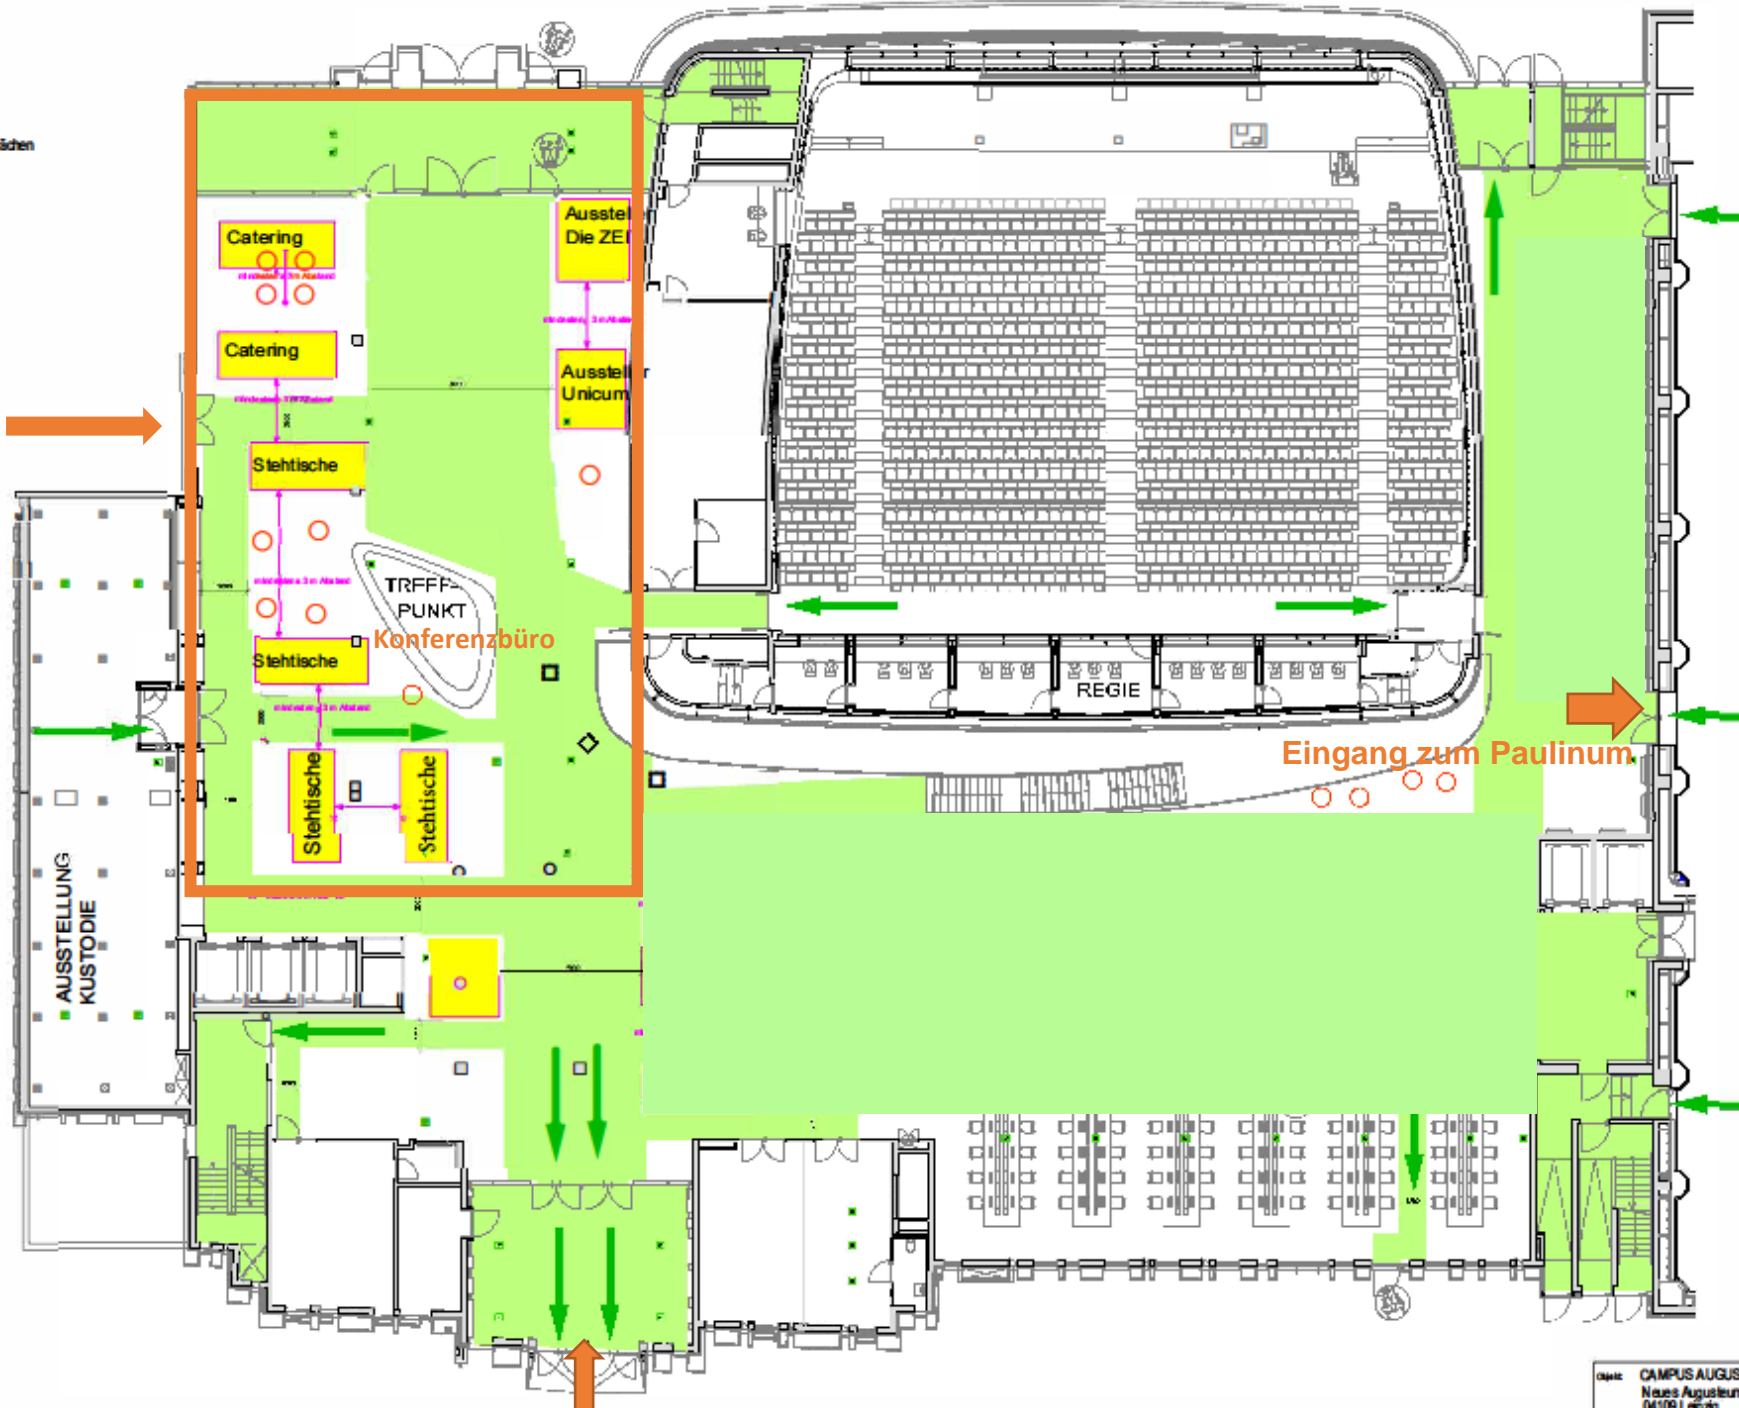

 Ausstellungsflächen
(Abstand zwischen den Aufstellflächen
mindestens 3 m)

 Verkehrswege frei halten

 Rettungswege

 Stehtische nichtbrennbar

Konferenzbereich 

Grundsätzlich:
Nichts unter den Tischen lagern
Keine Verpackungen, Kartonsagen
an den Säulen lagern

Haupteingang vom Augustusplatz

Objekt: CAMPUS AUGUST
Neues Augusteum,
04109 Leipzig

FOYER:
NÜTZUNGSVARIANTE
FÜR KONGRESSE
Grundriss EG